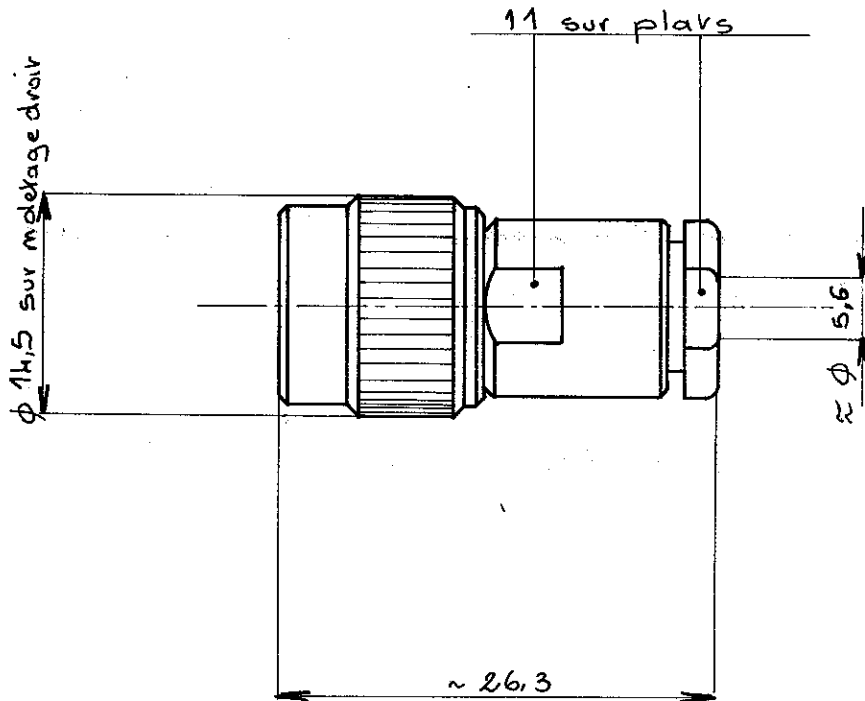

FICHE DROITE POUR
CABLE. CT.115

R.143 009

Série. TNC

MONTAGE SUR CABLE : identique à 143008, les deux tresses seront dénudées ensemble sur une même longueur

DEN	926	PEN:	5045	Fait le	4-2-76	Par	MTM